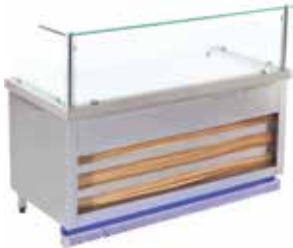

**TEZGAH ALTI DOLAP  
(SOĞUTMALI)**

**BUZHANE**

İKİ KATLI SERVİS ARABASI

ÇAY KAZANLARI BAKIR,  
CHROMAT VE SİYAH

KAZAN TAŞIMA ARABASI

SET ALTI BULAŞIK YIKAMA  
MAKİNESİ 500 TB/SAAT

BARDAK YIKAMA MAKİNESİ

GİYOTİN BULAŞIK YIKAMA  
MAKİNESİ 1000 TB/SAAT